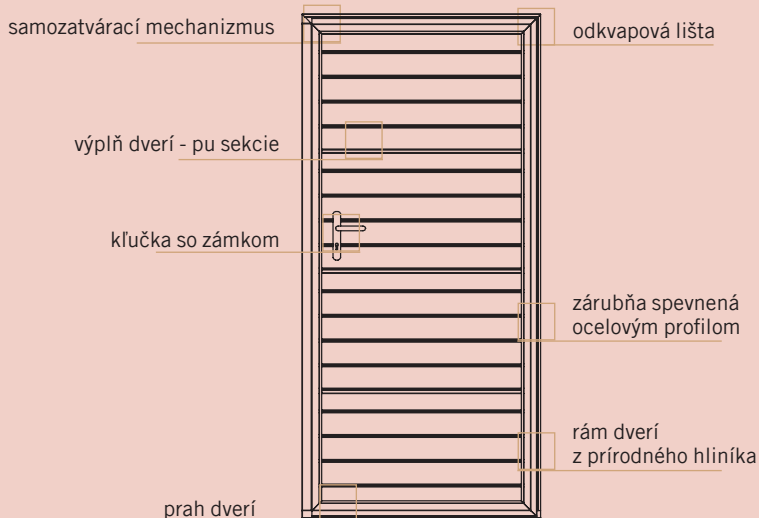

APART

Externé personálne dvere v jednotnom dizajne s garážovou bránou

• Určenie a spôsob použitia

Jednokrídlové personálne dvere OLYMPS DOOR - APART sú vyrábané v rovnakom dizajne ako garážové brány a spolu s bránou vytvárajú štýlový a kompletne pôsobiaci prvok na fasádne budovy. Sú určené na použitie v priemyselných, obchodných alebo obytných priestoroch a priestoroch občianskej vybavenosti.

• Technický popis

Jedná sa o ľahké jednokrídlové dvere so zárubňou, zabudovaným zámkom a cylindrickou vložkou. Štandardný rozmer dverí je 900x2000mm, dodávané sú vo verzii L alebo P (ľavé alebo pravé), montovateľné sú do otvoru, so smerom otvárania do exteriéru.

• Krídlo dverí

Krídlo dverí pozostáva z rámu zhotoveného z jednokomorových hliníkových profilov a výplne z panelov hr.40mm. Konštrukciu panelov tvorí obojstranný galvanizovaný oceľový plášť vyplnený ekologickou polyuretánovou penou (bez obsahu freónov), opatrený polyuretánovým náterom alebo dekoračnou fóliou chrániacou povrch plášťa. Výber povrchu dverí aj farebná škála je rovnaká ako pri sekčných bránach OLYMPS DOOR. Výber povrchu dverí aj farebná škála je rovnaká ako pri sekčných bránach OLYMPS DOOR.

• Rám dverí

Hliníkový rám vstupných dverí môže byť v eloxovanej striebornej farbe alebo lakovaný podľa vzorkovníku RAL.

• Zárubňa dverí a kovanie

Zárubňu rovnako ako krídlo tvoria otvorené hliníkové profily vyplnené nosným oceľovým rámom z uzatvoreného profilu 40x40mm opatreného základovým protikoróznym náterom. Kovanie (záves krídla) pozostáva z kompaktného hliníkového pántu osadeného po celej výške krídla brány. Dvere sú opatrené zámkom s kľučkou a štítkom a cylindrickou vložkou.